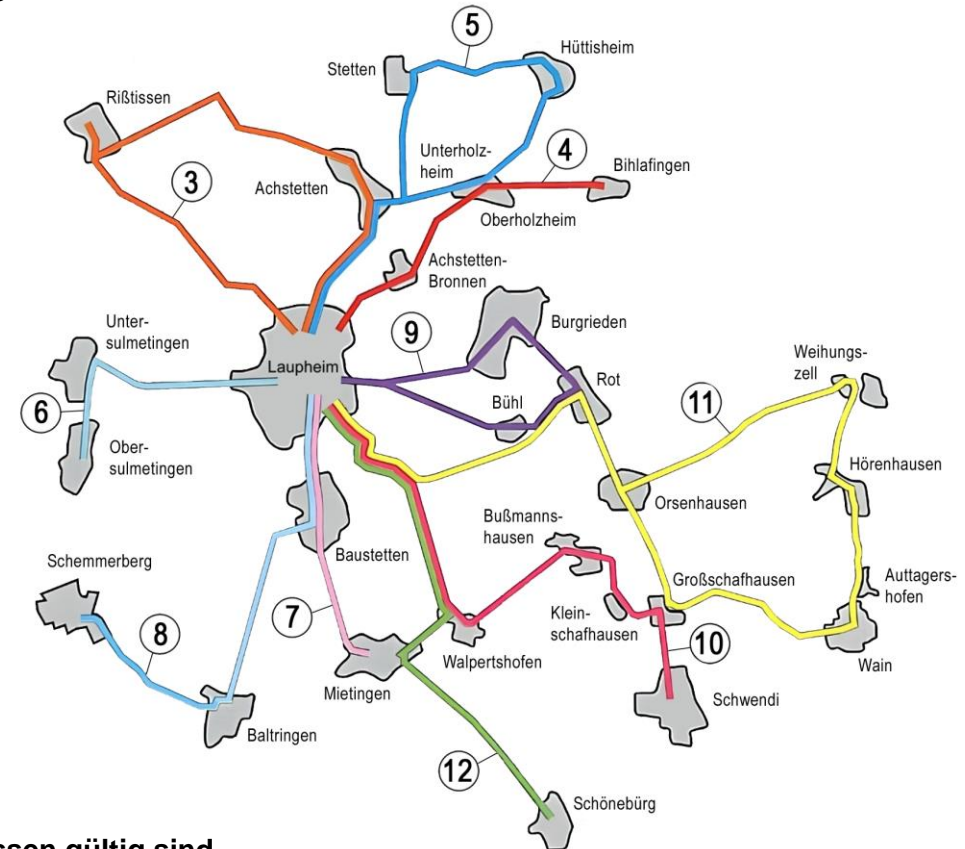

Heimatfestbus Laupheim

Donnerstag, 25. Juni bis Montag, 29. Juni 2026

Bis 23:15 Uhr ist der reguläre Linienverkehr (DING) für Sie unterwegs. Zu Stoßzeiten wird er durch zusätzliche Fahrten verstärkt.

Danach starten unsere Heimatfestbusse.

Linienübersicht u. Fahrpläne

Linie 1	Stadtverkehr Zeppelinstraße
Linie 2	Stadtverkehr Bronner Berg
 Linie 3	Achstetten - Rißtissen
 Linie 4	Oberholzheim - Bihlafingen
 Linie 5	Achstetten - Stetten - Hüttisheim
 Linie 6	Unter- / Obersulmetingen
 Linie 7	Baustetten - Mietingen
 Linie 8	Baustetten - Baltringen - Schemmerberg
 Linie 9	Bundeswehr - Rot - Burgrieden
 Linie 10	Bußmannshausen - Schwendi
 Linie 11	Orsenhausen - Wain - Weihungszell
 Linie 12	Walpertshofen – Schönebürg

Alle Fahrpläne auch auf: <https://heimatfest-laupheim.de/heimatfestbusse/>

Heimatfestbus Laupheim

Donnerstag, 25. Juni bis Montag, 29. Juni 2026

Sie
feiern...

... wir
fahren!

Linie 1 Stadtverkehr: Marktplatz - Zeppelinstraße – Marktplatz

Haltestelle	Do/Mo	Do/Mo	Do/Mo	Fr	Fr	Fr	Sa	Sa	Sa	So	So	So
Marktplatz Laupheim	00:00	01:00	02:00	00:00	01:00	02:00	00:00	01:00	02:00	00:00	01:00	02:00
Simmisgasse	00:01	01:01	02:01	00:01	01:01	02:01	00:01	01:01	02:01	00:01	01:01	02:01
Weldenstraße 95	00:02	01:02	02:02	00:02	01:02	02:02	00:02	01:02	02:02	00:02	01:02	02:02
Danziger Straße	00:03	01:03	02:03	00:03	01:03	02:03	00:03	01:03	02:03	00:03	01:03	02:03
Zeppelinstraße	00:04	01:04	02:04	00:04	01:04	02:04	00:04	01:04	02:04	00:04	01:04	02:04
Straßäckerweg	00:05	01:05	02:05	00:05	01:05	02:05	00:05	01:05	02:05	00:05	01:05	02:05
Kilian-von-Steiner-Schule	00:06	01:06	02:06	00:06	01:06	02:06	00:06	01:06	02:06	00:06	01:06	02:06
Freibad	00:07	01:07	02:07	00:07	01:07	02:07	00:07	01:07	02:07	00:07	01:07	02:07
Marktplatz Laupheim	00:10	01:10	02:10	00:10	01:10	02:10	00:10	01:10	02:10	00:10	01:10	02:10